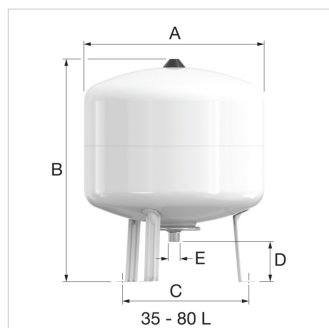

**Pro systémy s pitnou vodou pro použití v domácích a  
komerčních uzavřených systémech**

Při zvýšení teploty v soustavě se zvětší objem vody v systému. Expanzní nádoba pojme zvětšený objem, aby tlak v systému zůstal na správné úrovni. Každá nádoba je vybavena pružným vakem. Každá nádoba je ve výrobě testována.

**Výhody**

- Dusíková náplň pro delší udržení přednastaveného tlaku
- Celosvařovaná konstrukce
- Vak: EPDM

**Technická data**

- V souladu se Směrnicí o tlakových zařízeních PED 2014/68/EU
- Nádoba v souladu s normou EN13831/8
- Schváleno pro použití v systémech s pitnou vodou (0038/PED/RQA665195)
- Flofix 35 – 80 l: standardně vybaveno nožičkami
- Maximální provozní tlak 10,0 bar
- Maximální teplota na přívodu: 110 °C
- Min. / max. teplota ve vaku: -10 / 70 °C
- Nerezová příruba
- Bílý (RAL 9010) epoxidový práškový nástřik

Typ	Objem [l]	Max. provozní tlak [bar]	Přednastavený tlak [bar]	Rozměry				Syst. příp. (E)	Hmotnost [kg]		Objednací číslo
				A [mm]	B [mm]	Ø C [mm]	D [mm]				
Flofix 8 l	8	10	4,0	235	272	-	-	G 3/4" M	3,0	105	25290
Flofix 12 l	12	10	4,0	235	363	-	-	G 3/4" M	3,3	90	25291
Flofix 18 l	18	10	4,0	290	375	-	-	G 3/4" M	4,7	60	25292
Flofix 25 l	25	10	4,0	290	479	-	-	G 3/4" M	5,8	48	25293
Flofix 35 l	35	10	4,0	390	482	330	70	G 3/4" M	9,8	24	25294
Flofix 50 l	50	10	4,0	390	607	330	70	G 3/4" M	11,1	15	25295
Flofix 80 l	80	10	4,0	390	854	330	70	G 3/4" M	13,8	15	25296
Flofix 100 l	100	10	4,0	550	630	440	70	G 3/4" M	16,5	8	25277
Flofix 150 l	150	10	4,0	550	837	440	70	G 3/4" M	22,0	8	25278