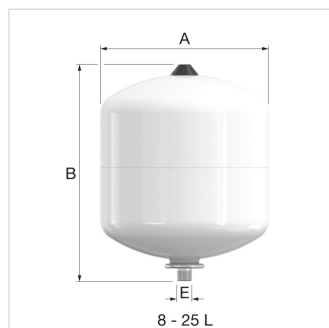

**Pro systémy s pitnou vodou pro použití v domácích a  
komerčních uzavřených systémech**

Při zvýšení teploty v soustavě se zvětší objem vody v systému. Expanzní nádoba pojme zvětšený objem, aby tlak v systému zůstal na správné úrovni. Každá nádoba je vybavena pružným vakem. Každá nádoba je ve výrobě testována.

**Výhody**

- Dusíková náplň pro delší udržení přednastaveného tlaku
- Celosvařovaná konstrukce
- Vak: EPDM

**Technická data**

- V souladu se Směrnicí o tlakových zařízeních PED 2014/68/EU
- Nádoba v souladu s normou EN13831/8
- Schváleno pro použití v systémech s pitnou vodou (0038/PED/RQA665195)
- Flofix 35 – 80 l: standardně vybaveno nožičkami
- Maximální provozní tlak 10,0 bar
- Maximální teplota na přívodu: 110 °C
- Min. / max. teplota ve vaku: -10 / 70 °C
- Nerezová příruba
- Bílý (RAL 9010) epoxidový práškový nástřik

Typ	Objem [l]	Max. provozní tlak [bar]	Přednastavený tlak [bar]	Rozměry				Syst. příp. (E)	Hmotnost [kg]		Objednací číslo
				A [mm]	B [mm]	Ø C [mm]	D [mm]				
Flofix 8 l	8	10	4,0	235	272	-	-	G 3/4" M	3,0	105	25290
Flofix 12 l	12	10	4,0	235	363	-	-	G 3/4" M	3,3	90	25291
Flofix 18 l	18	10	4,0	290	375	-	-	G 3/4" M	4,7	60	25292
Flofix 25 l	25	10	4,0	290	479	-	-	G 3/4" M	5,8	48	25293
Flofix 35 l	35	10	4,0	390	482	330	70	G 3/4" M	9,8	24	25294
Flofix 50 l	50	10	4,0	390	607	330	70	G 3/4" M	11,1	15	25295
Flofix 80 l	80	10	4,0	390	854	330	70	G 3/4" M	13,8	15	25296
Flofix 100 l	100	10	4,0	550	630	440	70	G 3/4" M	16,5	8	25277
Flofix 150 l	150	10	4,0	550	837	440	70	G 3/4" M	22,0	8	25278