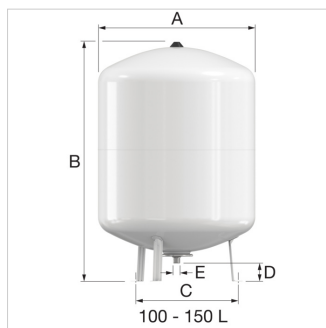

**Pro systémy s pitnou vodou pro použití v domácích a  
komerčních uzavřených systémech**

Při zvýšení teploty v soustavě se zvětší objem vody v systému. Expanzní nádoba pojme zvětšený objem, aby tlak v systému zůstal na správné úrovni. Každá nádoba je vybavena pružným vakem. Každá nádoba je ve výrobě testována.

**Výhody**

- Dusíková náplň pro delší udržení přednastaveného tlaku
- Celosvařovaná konstrukce
- Vak: EPDM

**Technická data**

- V souladu se Směrnicí o tlakových zařízeních PED 2014/68/EU
- Nádoba v souladu s normou EN13831/8
- Schváleno pro použití v systémech s pitnou vodou (0038/PED/RQA665195)
- Flofix 35 – 80 l: standardně vybaveno nožičkami
- Maximální provozní tlak 10,0 bar
- Maximální teplota na přívodu: 110 °C
- Min. / max. teplota ve vaku: -10 / 70 °C
- Nerezová příruba
- Bílý (RAL 9010) epoxidový práškový nástřik

Typ	Objem [l]	Max. provozní tlak [bar]	Přednastavený tlak [bar]	Rozměry				Syst. příp. (E)	Hmotnost [kg]		Objednací číslo
				A [mm]	B [mm]	Ø C [mm]	D [mm]				
Flofix 8 l	8	10	4,0	235	272	-	-	G 3/4" M	3,0	105	25290
Flofix 12 l	12	10	4,0	235	363	-	-	G 3/4" M	3,3	90	25291
Flofix 18 l	18	10	4,0	290	375	-	-	G 3/4" M	4,7	60	25292
Flofix 25 l	25	10	4,0	290	479	-	-	G 3/4" M	5,8	48	25293
Flofix 35 l	35	10	4,0	390	482	330	70	G 3/4" M	9,8	24	25294
Flofix 50 l	50	10	4,0	390	607	330	70	G 3/4" M	11,1	15	25295
Flofix 80 l	80	10	4,0	390	854	330	70	G 3/4" M	13,8	15	25296
Flofix 100 l	100	10	4,0	550	630	440	70	G 3/4" M	16,5	8	25277
Flofix 150 l	150	10	4,0	550	837	440	70	G 3/4" M	22,0	8	25278